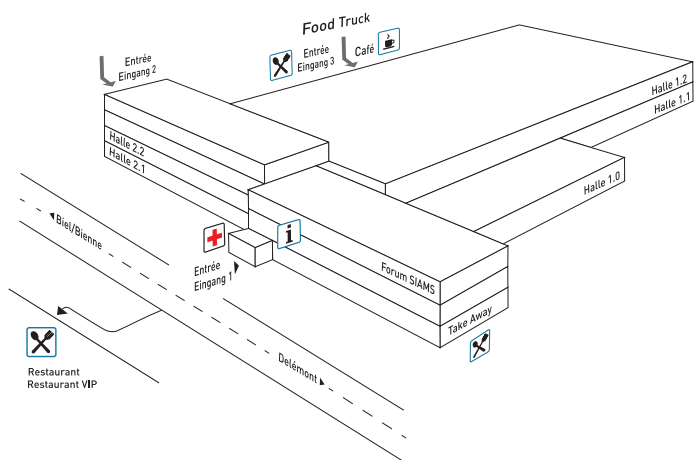

INFORMATIONS COMPLÈTES : www.siams.ch

MOUTIER, FORUM DE L'ARC
17-20 | 04 | 2018

E-TICKET

Veillez lire attentivement, imprimer et conserver ce document. Muni d'un code-barres, il constitue votre ticket d'entrée pour accéder au salon du SIAMS.

Comment utiliser mon e-ticket :

Imprimez ce document et prenez-le avec vous. Présentez-le à l'entrée de la manifestation où il sera scanné (code-barre unique) pour vous permettre d'entrer. Merci de le conserver précieusement et à l'abri d'éventuelles copies.

Pliage : Veuillez le plier de telle manière (voir exemple ci-dessous) pour qu'il prenne une forme plus pratique.

Bitte lesen Sie dieses Dokument sorgfältig durch, drucken Sie es aus und bewahren Sie es auf. Sein Barcode ist Ihre Eintrittskarte für die SIAMS.